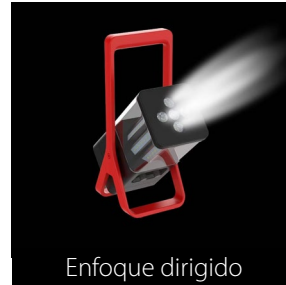

RAB®

Iluminación que trabaja tan duro como tú. TUFFY— luces de trabajo portátiles y a batería.

Hecha para el mundo real.

TUFFY destaca en entornos exigentes gracias a su construcción resistente a impactos y su clasificación IP65.

TUFFY

- 1 Gancho abatible para colgar
- 5 Botón selector de CCT
(cambia el CCT al presionar el botón)
- 2 USB Tipo A y USB Tipo C para recargar su dispositivo móvil
- 6 Botón selector de lúmenes
- 3 USB Tipo C para recargar la luz de trabajo
- 7 Orificio roscado de 1/4" para de trabajo
- 4 Luces indicadoras de estado de carga
- 8 4 imanes para montaje

Montaje para trípode

Gancho para colgar

Base Magnética

TUFFYXL

- 1 Asa
 - 5 Entrada USB-C
(Cargador rápido USB-C incluido en la caja)
 - 6 Gancho de colgar & Montaje de trípode
 - 2 Perilla de modos de iluminación
 - 3 Perilla de atenuación
 - 4 Indicador de batería
- Salida USB Tipo-C
USB Tipo-A

Iluminación 180°

Iluminación 360°

Enfoque dirigido

Luz puntual estroboscópica