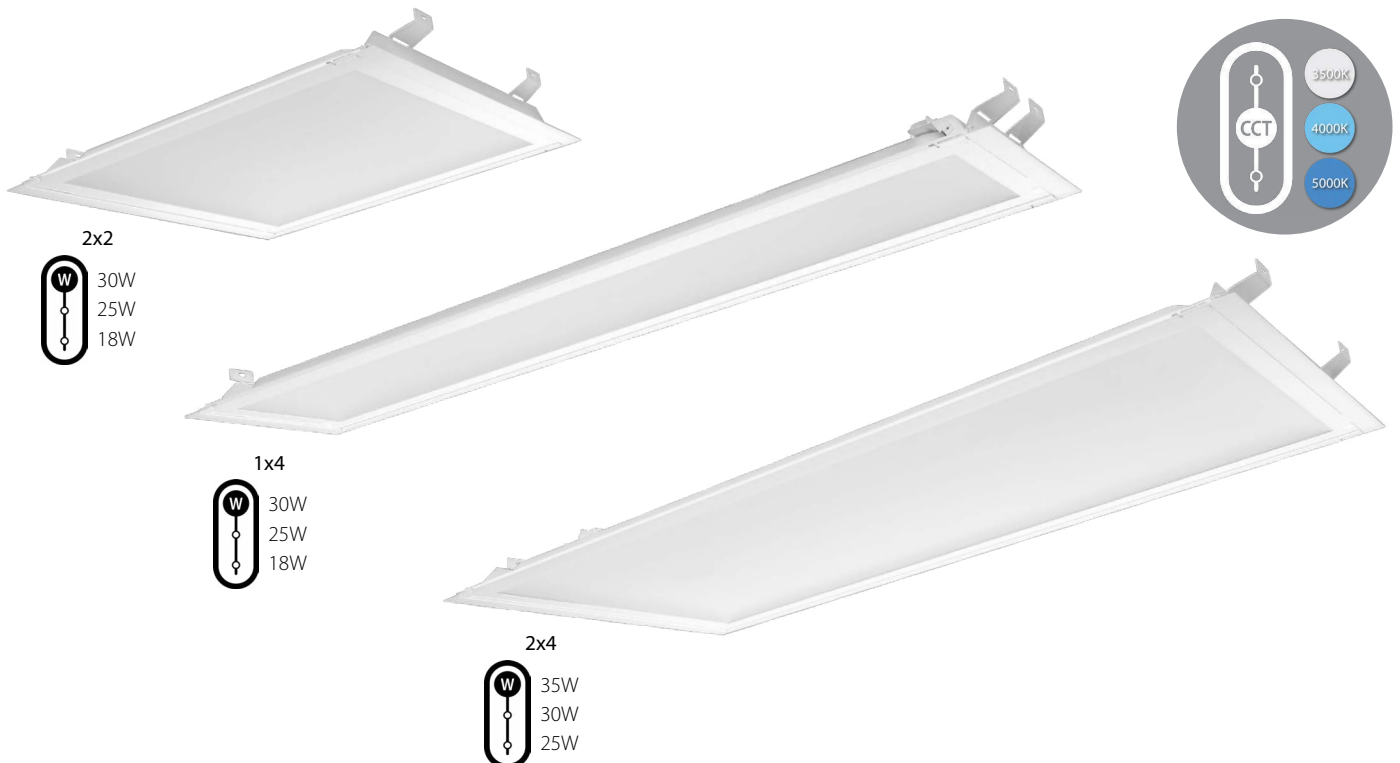

## Potencia y CCT seleccionables.

Al igual que nuestro plafón empotrable RTLED, el panel RPLED está disponible en tres tamaños, cada uno con tres potencias y temperaturas de color seleccionables, lo que ayuda a reducir el inventario de SKU mientras le brinda un control completo sobre sus necesidades de iluminación.