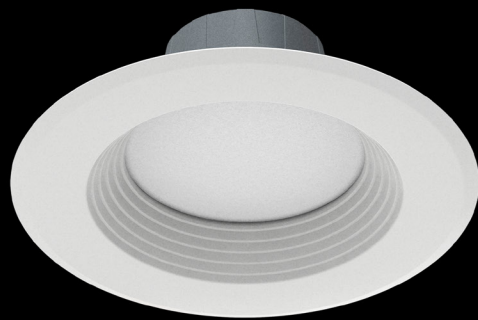

## QUICK REFERENCE GUIDE

QUICK REFERENCE GUIDE

Size Wattage Equivalent Lumens CCT Options Mounting

RETROFIT DOWNLIGHTS

Housing Required

R34 (CCT Selectable)

	4"	7.5W	60W	700		Finish <input type="checkbox"/> <input type="checkbox"/> <input type="checkbox"/> <input type="checkbox"/>	Voltage	120V
	5/6"	10W	75W	900		Trim Cone <input type="checkbox"/> <input checked="" type="checkbox"/> <input type="checkbox"/> <input type="checkbox"/> <input type="checkbox"/> <input type="checkbox"/>	Warranty	No Compromise
						CRI	90	